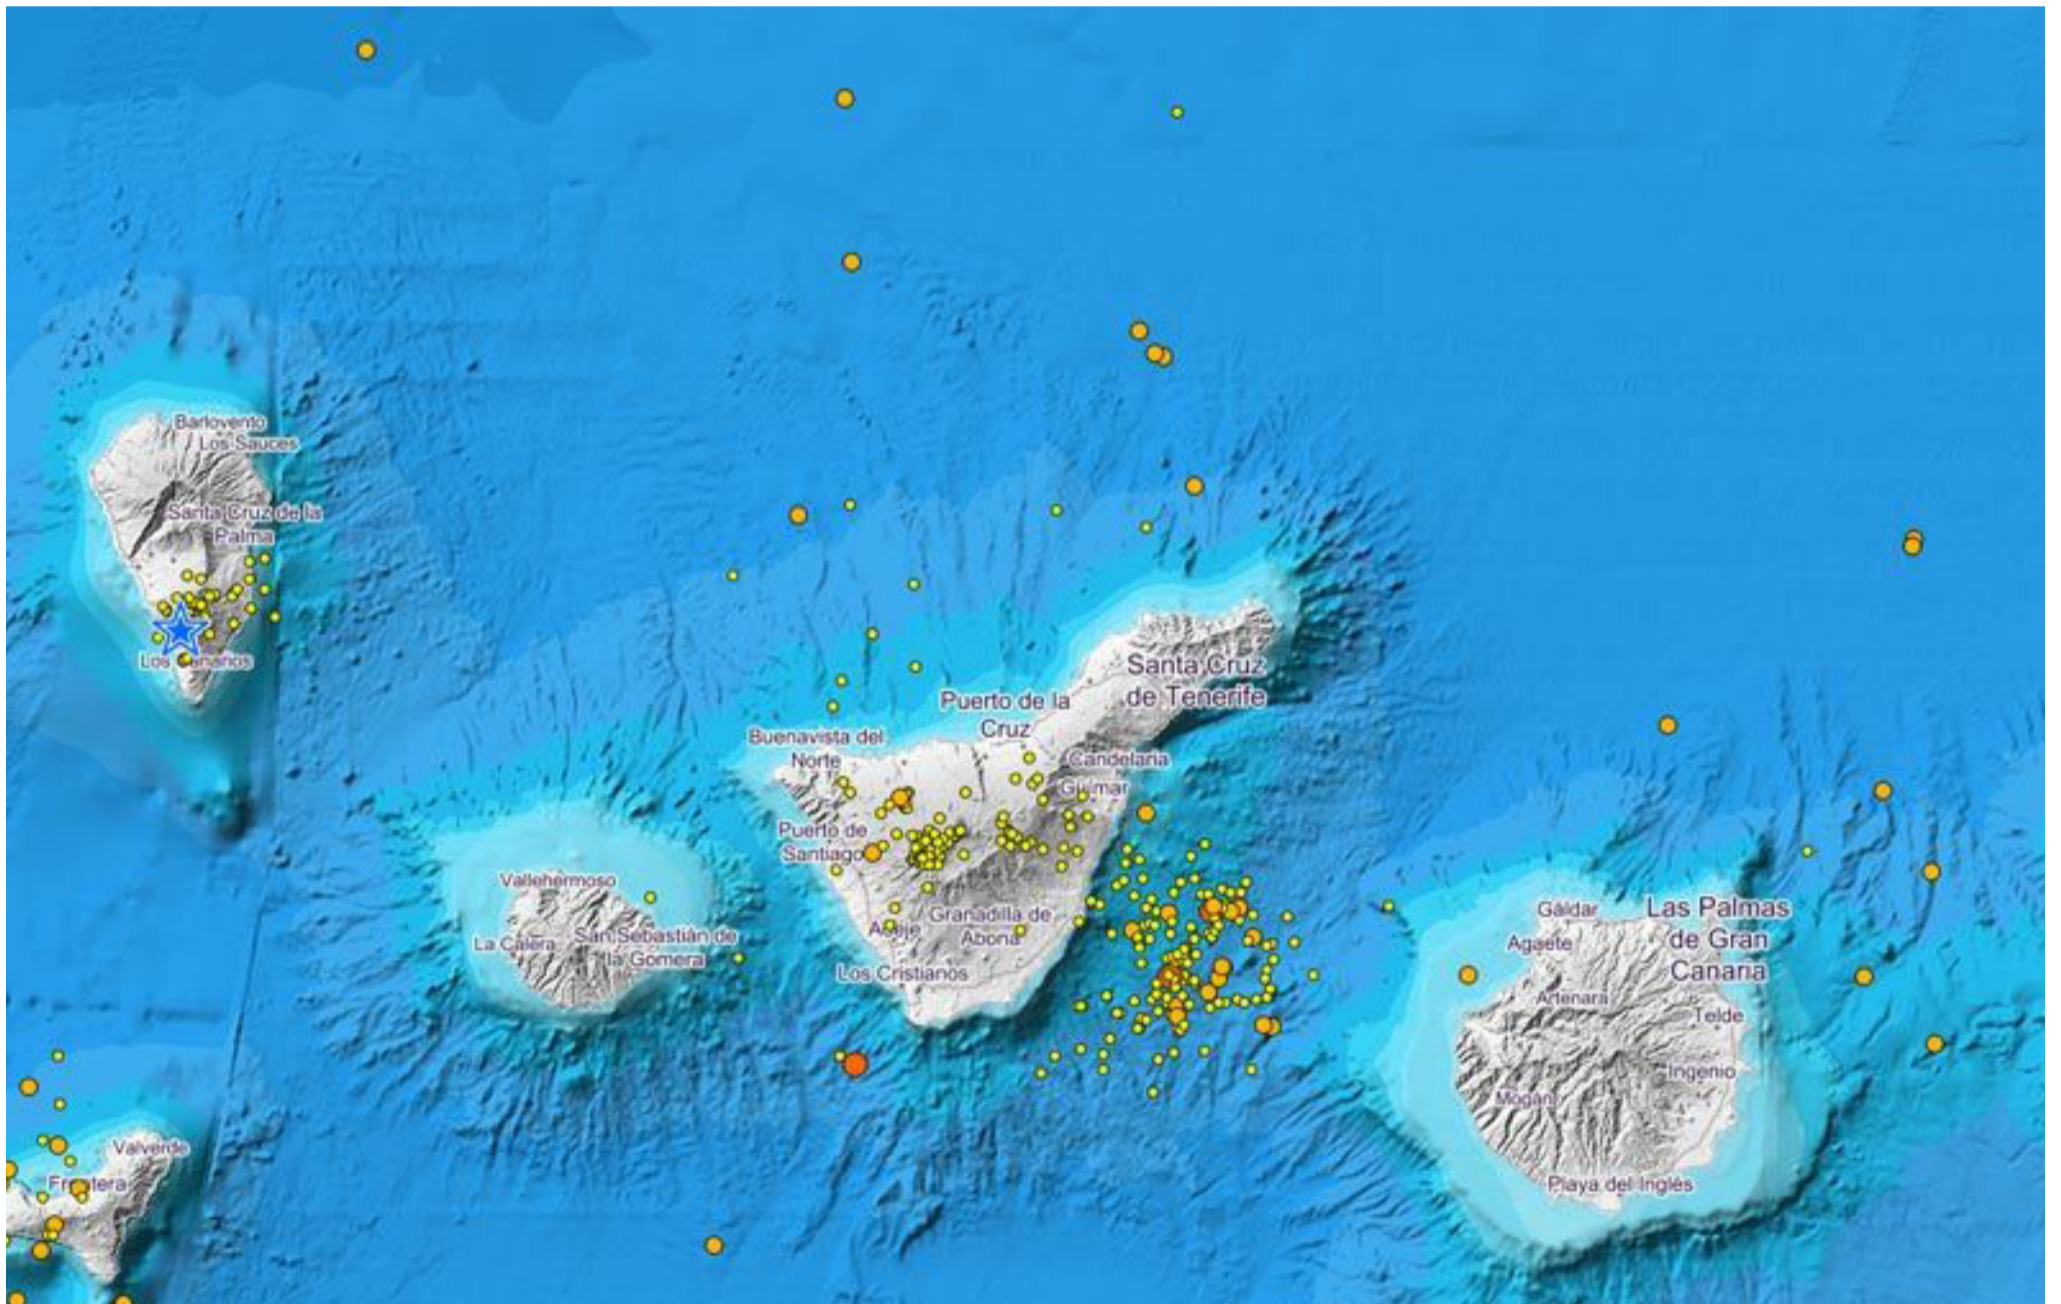

ATENE
DE MADRID

Sección de Medio Ambiente

El volcán de La Palma y los volcanes canarios

Eumenio Ancochea

Catedrático de Petrología y Geoquímica de la UCM

Presenta
Eduardo Sánchez Alcaraz

Moderada
Ernesto Ríos

Vier. 21.01.2022

19h.

Entrada libre hasta completar el aforo

Salón Ciudad de Úbeda. Calle Prado 21